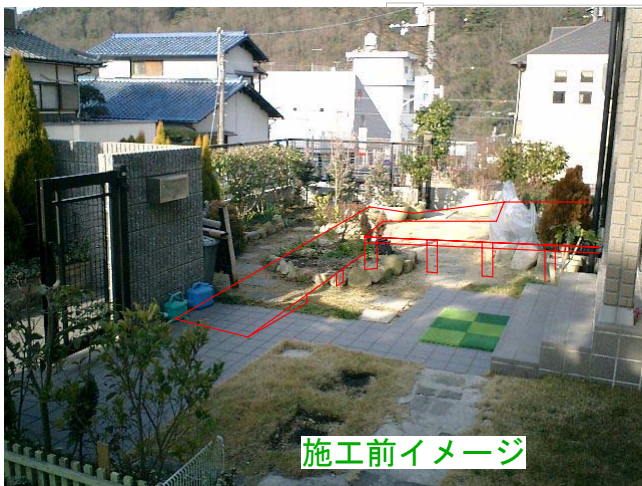

おじいちゃんが車椅子で庭からそのまま家に入るようにならないかな????

部屋の要所に手摺が欲しいな . . .

車椅子スロープはおしゃれにウッドデッキ風に・・・

防腐剤浸透120*120