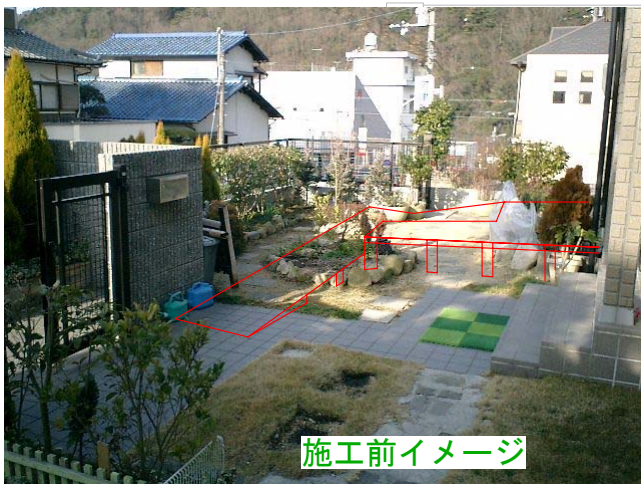

おじいちゃんが車椅子で庭からそのまま家に入るようにならないかな????

部屋の要所に手摺が欲しいな . . .

車椅子スロープはおしゃれにウッドデッキ風に・・・

防腐剤浸透120*120