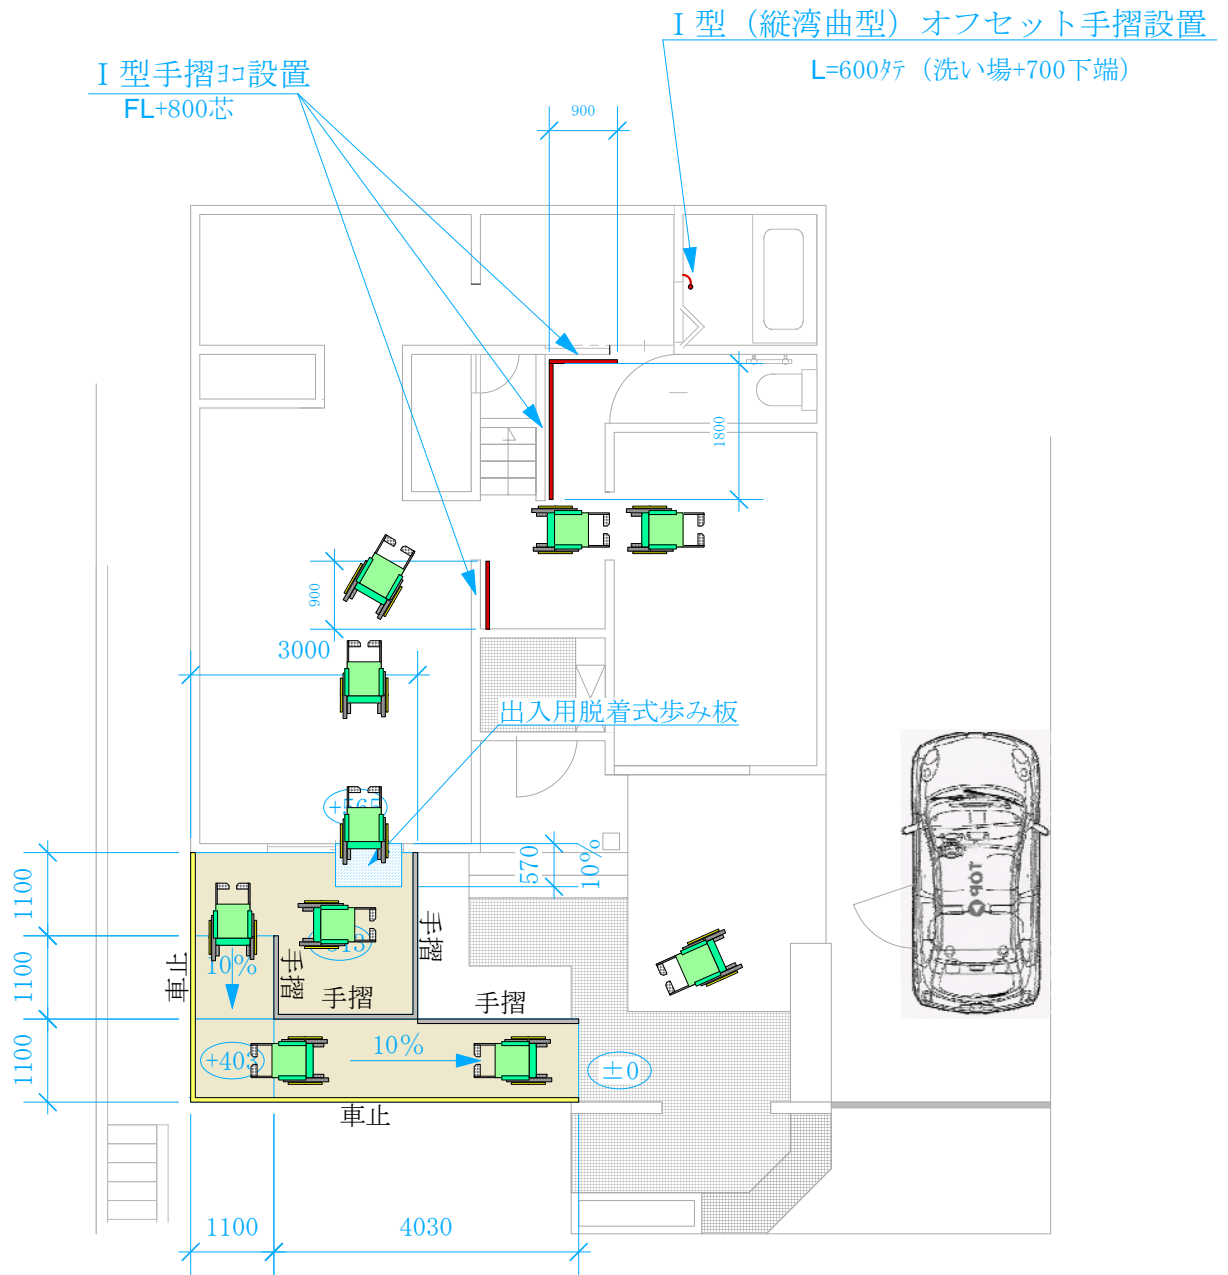

おじいちゃんが車椅子で庭からそのまま家に入るようにならないかな????

部屋の要所に手摺が欲しいな . . .

車椅子スロープはおしゃれにウッドデッキ風に・・・

防腐剤浸透120*120